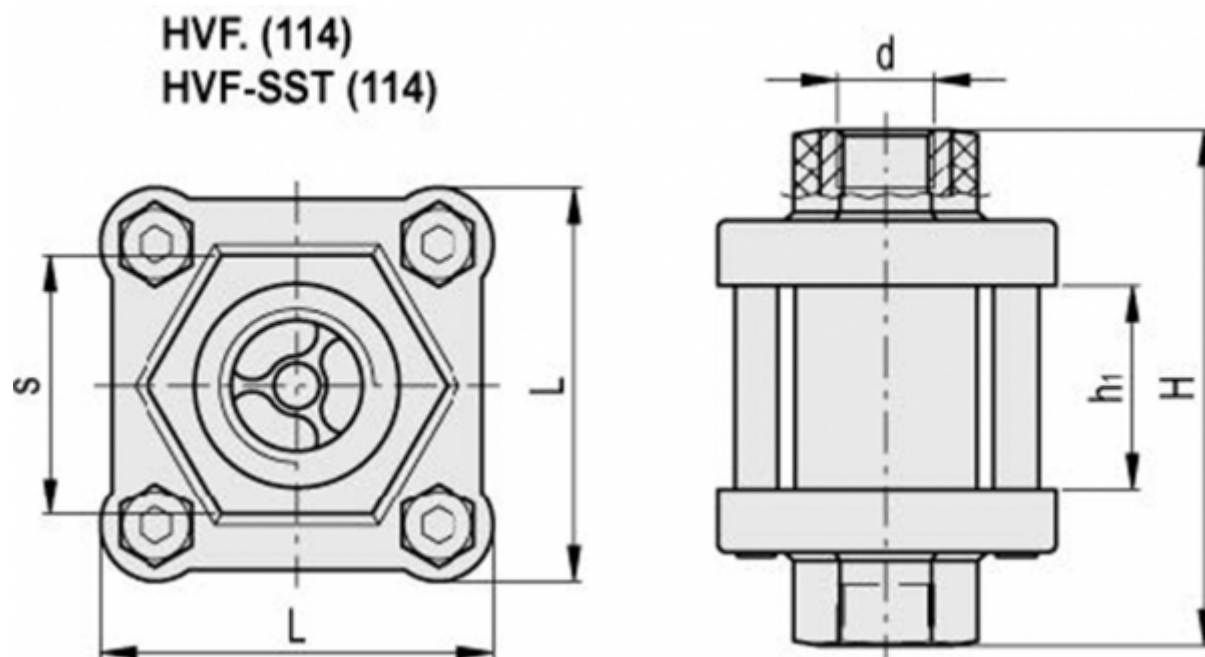

Varenummer: 2311111341

Beskrivelse: E+G Visuel flow indikator HVF.114-1

Mål

d	= 1
H	= 114
h1	= 46
L	= 70
s	= 46
Vægt i (g)	= 667